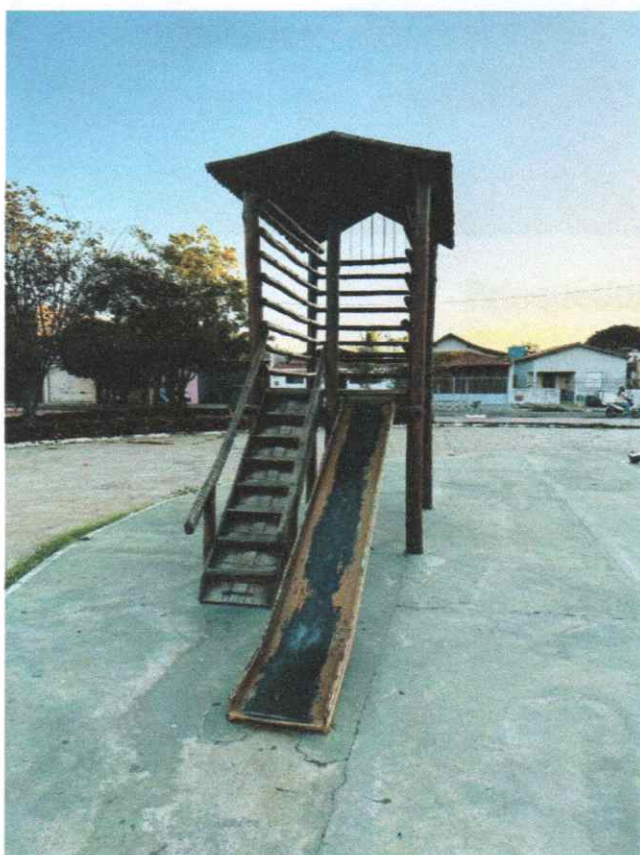

Câmara Municipal de Ibipitanga

PODER LEGISLATIVO

Gabinete da Presidência

Pça. Santa Luzia, S/N-Cep-46.540-000- Fone/Fax: 3674-2155- Ibipitanga-Bahia

CNPJ-13.225.040/0001-83

16-07 IBIPITANGA 1962

compartilhar e resolver conflitos, formando a base para relacionamentos saudáveis no futuro.

Brinquedos adaptados em locais públicos, como praças, são fundamentais para garantir o direito ao lazer e promover a inclusão social de crianças com deficiência, combatendo barreiras físicas e sensoriais. Eles estimulam o desenvolvimento motor, cognitivo e emocional, permitindo que todas as crianças interajam e aprendam juntas, criando laços afetivos.

Apenas duas praças têm alguns brinquedos, em nossa cidade: a Francisco Nestor de Araújo, onde se encontra a Igreja Católica e a Praça da Feira.

Brinquedos na Praça Francisco Nestor de Araújo: